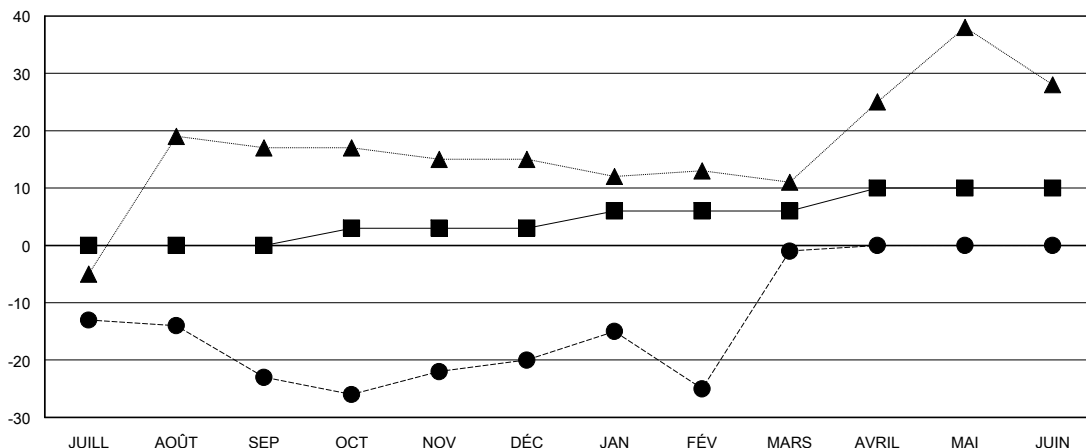

MONTHLY MEMBERSHIP PROGRESS REPORT

District 63

Results as of: 3/31/2024

GMT:

LIEU FRENCH GUIANA

RC EME

Clubs			
RESULTATS POUR 2023-2024			
TRIMESTRE	BUT CONCERNANT LES NOUVEAUX CLUBS	NOUVEAUX CLUBS	CLUBS ANNULÉS
JUILL/AOÛT/SEP	0	0	0
OCT/NOV/DÉC	1	1	0
JAN/FÉV/MARS	0	1	2
AVRIL/MAI/JUIN	0	0	0

Membres			
RESULTATS POUR 2023-2024			
TRIMESTRE	OBJECTIF DE CROISSANCE NETTE DE L'EFFECTIF	CROISSANCE ACTUELLE DE L'EFFECTIF	TOTAL DES MEMBRES RADIES (y compris les transferts)
JUILL/AOÛT/SEP	0	26	38
OCT/NOV/DÉC	3	36	26
JAN/FÉV/MARS	3	51	31
AVRIL/MAI/JUIN	4	0	0

BUTS ET NOUVEAUX CLUBS REELS - CUMULATIF

■ - BUTS DE L'ANNEE ACTUELLE CONCERNANT LES NOUVEAUX CLUBS
 ● - NOUVEAUX CLUBS REELS POUR L'ANNEE ACTUELLE
 ▲ - NOUVEAUX CLUBS REELS L'ANNEE DERNIERE

BUTS ET MEMBRES REELS - CUMULATIF