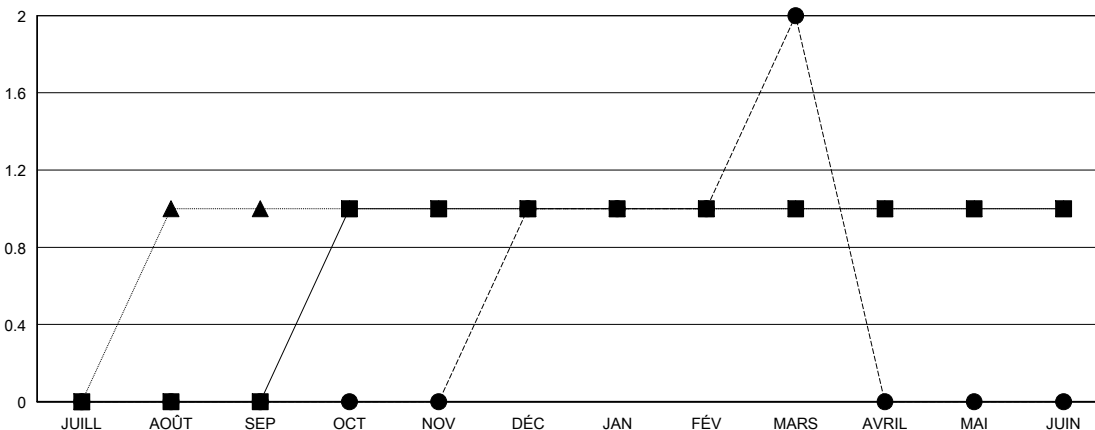

MONTHLY MEMBERSHIP PROGRESS REPORT

District 63

Results as of: 3/31/2024

GMT:

LIEU FRENCH GUIANA

RC EME

Clubs			
RESULTATS POUR 2023-2024			
TRIMESTRE	BUT CONCERNANT LES NOUVEAUX CLUBS	NOUVEAUX CLUBS	CLUBS ANNULÉS
JUILL/AOÛT/SEP	0	0	0
OCT/NOV/DÉC	1	1	0
JAN/FÉV/MARS	0	1	2
AVRIL/MAI/JUIN	0	0	0

Membres			
RESULTATS POUR 2023-2024			
TRIMESTRE	OBJECTIF DE CROISSANCE NETTE DE L'EFFECTIF	CROISSANCE ACTUELLE DE L'EFFECTIF	TOTAL DES MEMBRES RADIES (y compris les transferts)
JUILL/AOÛT/SEP	0	26	38
OCT/NOV/DÉC	3	36	26
JAN/FÉV/MARS	3	51	31
AVRIL/MAI/JUIN	4	0	0

BUTS ET NOUVEAUX CLUBS REELS - CUMULATIF

■ - BUTS DE L'ANNEE ACTUELLE CONCERNANT LES NOUVEAUX CLUBS
 ● - NOUVEAUX CLUBS REELS POUR L'ANNEE ACTUELLE
 ▲ - NOUVEAUX CLUBS REELS L'ANNEE DERNIERE

BUTS ET MEMBRES REELS - CUMULATIF